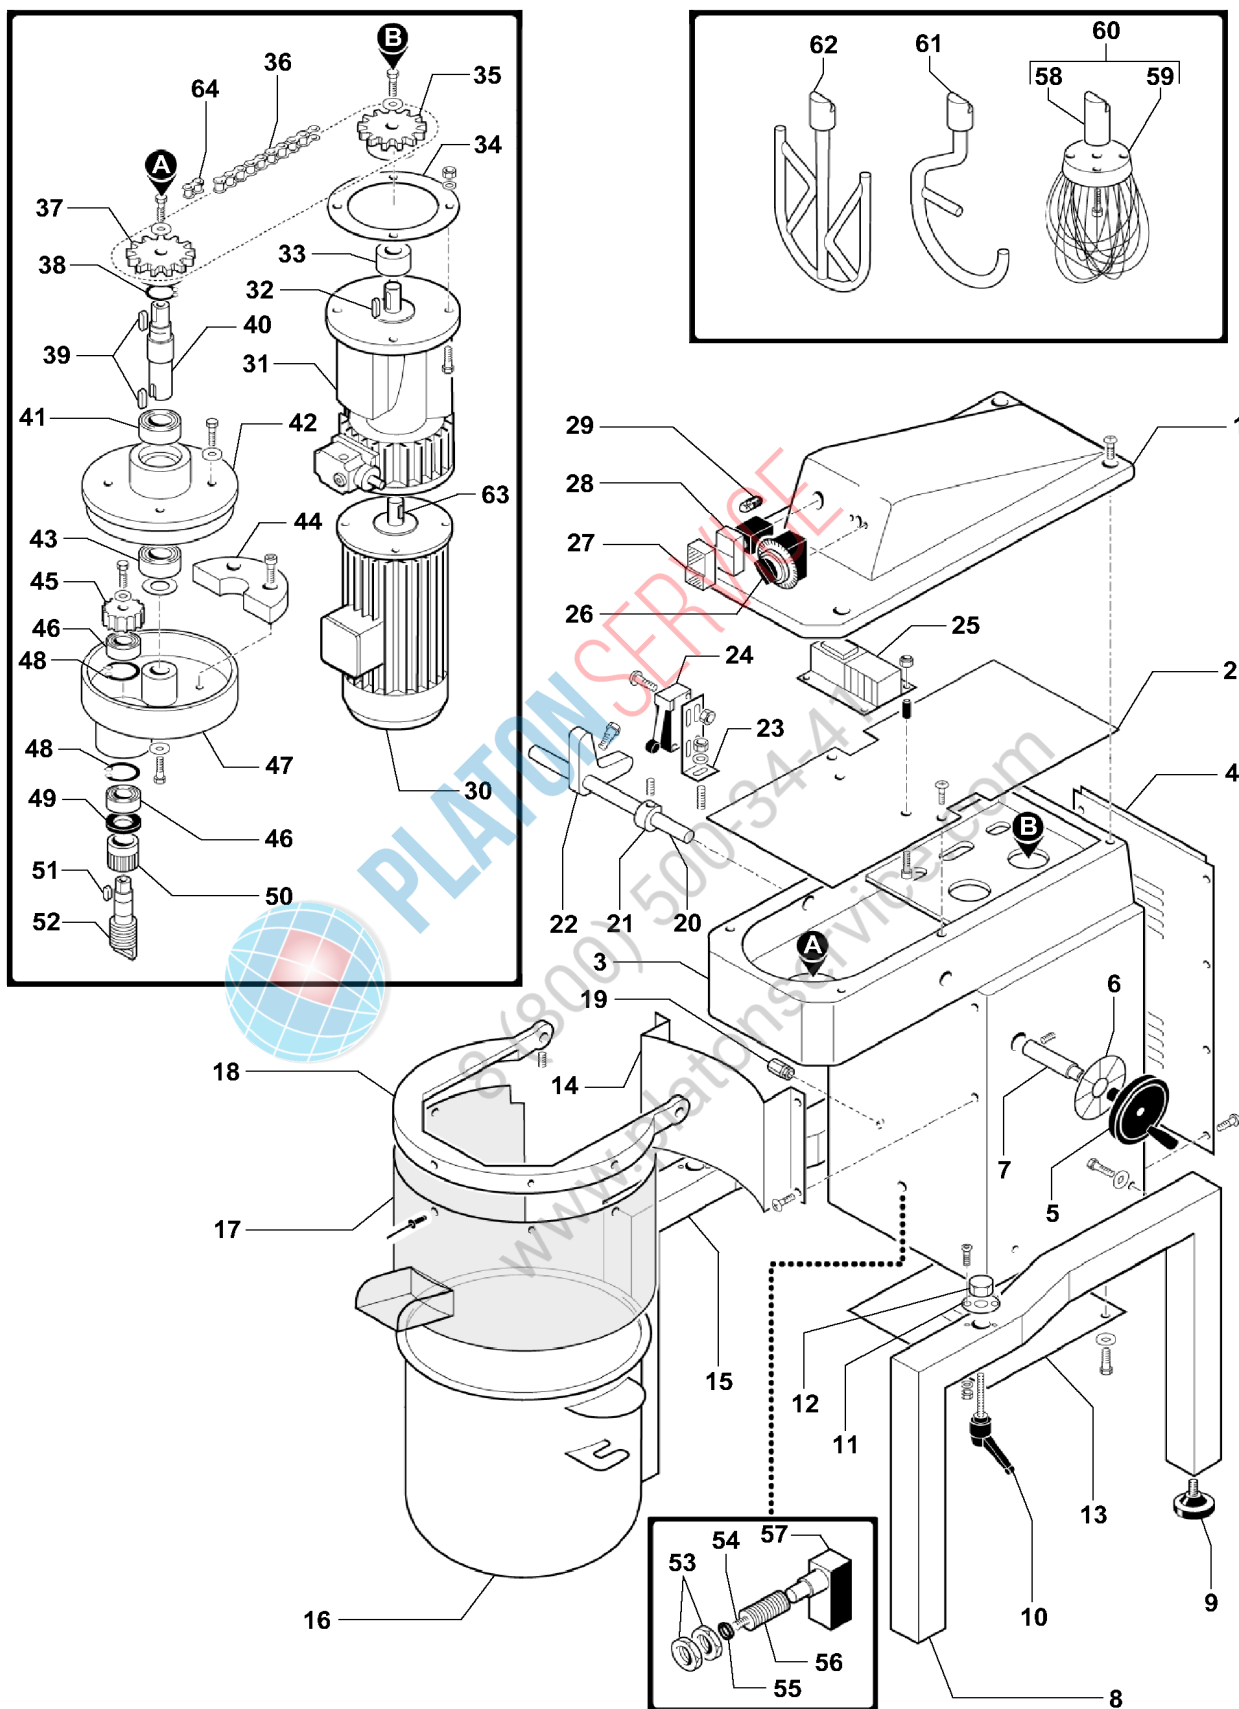

## IMPASTATRICE PLANETARIA MOD.IP20 ROTARY KNEADER MOD.IP20

RIF.	CODICE / CODE	DIN - UNI	DESCRIZIONE / DESCRIPTION
1	SL0602		Coperchio / Cover
2	SL2007		Piastra / Plate
3	SL2000		Carcassa / Housing
4	SL2002		Coperchio / Cover
5	SL1602		Volantino / Handwheel
6	SL2069		Etichetta / Label
7	SL2047		Albero / Shaft
8	SL2004		Gamba di sostegno / Supporting leg
9	SL1610		Piedino / Foot
10	SA4400	01/05/01 f.p.(*)	Leva / Lever
11	SL2266		Flangia / Flange
11	SL2012	01/05/01 f.p.(*)	Flangia / Flange
12	SL2270		Pomello / Knob
12	SA4300	01/05/01 f.p.(*)	Dado / Nut
13	SL2005		Lamiera / Plate
14	SL2014		Protezione / Protection
15	SL2003		Gamba di sostegno / Supporting leg
16	SL1611		Pentola / Pan
17	SL2027		Coperchio / Cover
18	SL2009		Staffa / Bracket
19	SL1052	PG11	Pressacavo / Cable clamp
20	SL0076		Perno / Pivot
21	SL0036		Eccentrico / Eccentric
22	SL0035		Battuta / Stop
23	SL0397		Staffa / Bracket
24	SL0885		Microinterruttore / Microswitch
25	SL0883		Scheda elettronica / Electronic card
26	SL1603		Timer / Timer
27	SL1828		Copripulsante / Push button cover
28	SL0891		Pulsante / Push button
29	SL1677	36V 2W	Lampadina / Bulb
30	SL1609	230-400V/3Ph/50Hz	Motore trifase / Triple-phase motor
30	SL1798	230V/1Ph/50Hz	Motore monofase / Single-phase motor
31	SL1785		Variatore / Governor
32	SL2057	8x7x20	Linguetta / Key
33	SL2048		Distanziale / Spacer
34	SL2045		Flangia / Flange
35	SL2031	1/2"x5/16" Z=22	Pignone / Pinion
36	SL2049	1/2"x5/16"	Catena / Chain
37	SL2030	1/2"x5/16" Z=20	Pignone / Pinion
38	SL1616	ø25	Seeger esterno / Spring ring
39	SL2051	6x6x20	Linguetta / Key
40	SL2017		Albero / Shaft
41	SL0081	6005 ZZ	Cuscinetto / Bearing
42	SL1600		Cremaiera / Rack
43	SL1604	6205 ZZ	Cuscinetto / Bearing
44	SL2042		Contrappeso / Counterweight
45	SL1601		Ingranaggio / Gear
46	SL1799	6004 2RS	Cuscinetto / Bearing
47	SL2070		Coperchio / Cover
48	SL2056	ø42	Seeger interno / Spring ring
49	SL1800	25x42x10	Paraolio / Oil seal
50	SL2083		Ghiera / Ring nut
51	SL0262	5x5x14	Linguetta / Key
52	SL2082		Albero / Shaft
53	SL0855	PG11	Dado / Nut
54	SL2024		Perno / Pivot
55	SL1617	8x12x3	Parapolvere / Dust cover
56	SL2025		Prolunga / Extension
57	SL1401		Microinterruttore / Microswitch
58	SL2085		Albero / Shaft
59	SL2309		Frusta standard / Standard-whisk
59	SL2310		Frusta maggiorata / Bigger size-whisk
60	SA4850		Gruppo frusta standard / Standard-whisk (assembly)
60	ACFRURIP20		Gruppo frusta maggiorata / Bigger size-whisk (assembly)
61	SL2090		Uncino / Hook
62	SL2092		Spatola / Spatula
63	SL0010	5x5x20	Linguetta / Key
64	SL1632	1/2"x5/16"	Giunto / Joint